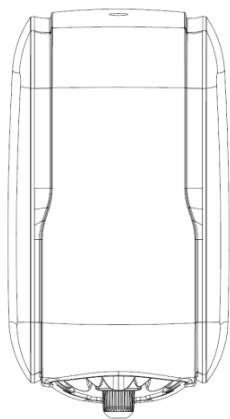

**Produktname:** CENTREFEED MINI HANDTUCHSPENDER

**Artikelnummer:** TL15006

## Produktdaten

Höhe: 324,5 mm  
Breite: 176 mm  
Tiefe: 155 mm  
Nettogewicht: 0,76 kg  
Hauptmaterial: PP  
Farbe: Eisblau

## Produktverpackung

Kartonabmessungen: 180 x 162 x 328 mm  
Spender pro Karton: 1  
Kartongewicht: 1,1 kg